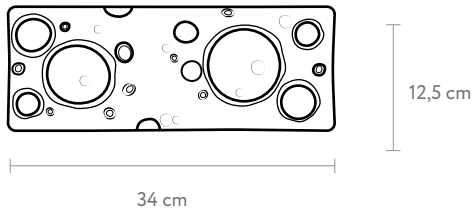

Rectangular plate

Material: glass matt

Color:

SKU: LN-TR-GR