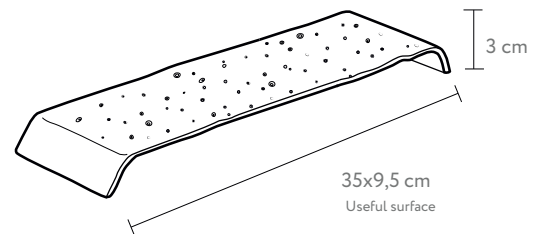

Color:

SKU: TOP-S-MAT-WT

SKU: TOP-S-MAT-GR

Podium 37 cm / matt

Material: glass

Color:

SKU: TOP-M-MAT-WT

SKU: TOP-M-MAT-GR

WOOD

Bowl 24 sm / 400 ml

d 24 cm

Material: glass

Color:

SKU: WD-B-BR

Plate 29 cm

d 29 cm