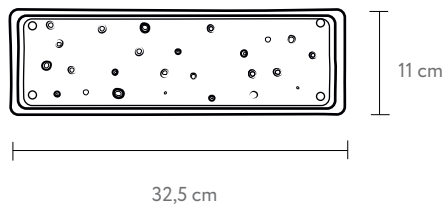

Plate with a rim 18 cm

Material: glass

SKU:	Color:
N-NR-P-S-BR	
N-NR-P-S-WT	
N-NR-P-S-GR	

Plate with a wavy rim 18 cm

Material: glass

SKU:	Color:
N-NR-P-S-BR-1	
N-NR-P-S-WT-1	
N-NR-P-S-GR-1	

PEBBLE

Tray 32,5 x11 cm

Material: glass

Color:

SKU: PB-TR-WT

SKU: PB-TR-GR

Mimi tray 11 x11 cm

Material: glass

Color:

SKU: PB-XS-WT

SKU: PB-XS-GR

Tray 32,5 x11 cm / matt

Material: glass

Color:

SKU: PB-TR-MAT-WT

SKU: PB-TR-MAT-GR

Mini tray 11 x11 cm/ matt

Material: glass