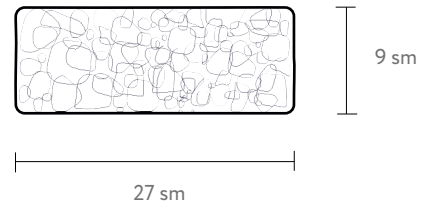

Tray 27x13,5 sm

Material: glass

Color:

Tray 27x9 sm

Material: glass

Color:

Mini tray 9x9 sm

Material: glass

Color:

Chopsticks holder 6 sm

Material: glass

Color:

Tray 13,5x13,5 sm

Material: glass

Color:

Cutlery holder 9 sm