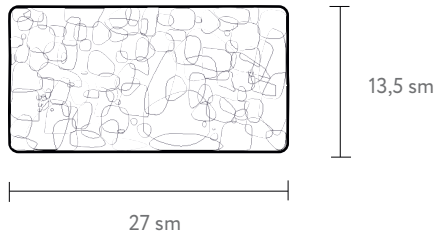

Tray 27x13,5 sm

Material: glass

Color:

Tray 27x9 sm

Material: glass

Color:

Mini tray 9x9 sm

Material: glass