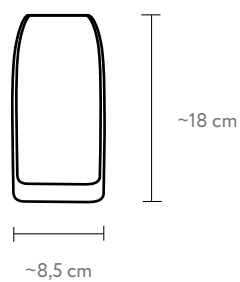

Vase / matt

Material: glass

Color:

SKU: RE-VS-1

SKU: RE-VS-2