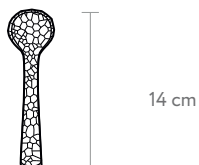

Color:

ST-SP-BR

ST-SP-GR

ST-SP-BL

Bowl 18 cm

d ~18 cm

Material: glass

Color:

SKU: ST-L-WT-MAT

SKU: ST-L-GR-MAT

Facet cut bowl 12 cm

d ~12 cm

Material: glass

Color:

SKU: ST-S-WT-CUT

SKU: ST-S-GR-CUT

Facet cut bowl 15 cm

d ~15 cm

Material: glass

Color:

SKU: ST-M-WT-CUT

SKU: ST-M-GR-CUT

Facet cut spoon

Material: glass

Color:

SKU: ST-SP-WT-CUT

SKU: ST-SP-GR-CUT

Facet cut bowl 18 cm

d ~18 cm

Material: glass

Color:

Apt.: ST-L-WT-CUT