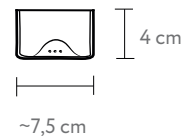

Mini bowl 125 ml / matt

Material: glass

Color:

SKU: RE-125-MAT-WT

SKU: RE-125-MAT-BT