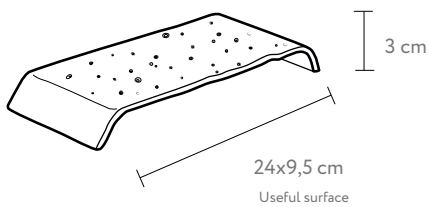

SKU: TOP-S-GR

Podium 37 cm

Material: glass

Color:

SKU: TOP-M-WT

SKU: TOP-M-GR

Podium 27 cm / matt

Material: glass