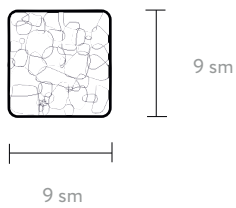

Tray 27x13,5 sm

Material: glass

Color:

Tray 27x9 sm

Material: glass

Color:

Mini tray 9x9 sm

Material: glass

Color:

Chopsticks holder 6 sm

Material: glass

Color:

Tray 13,5x13,5 sm

Material: glass

Color:

Cutlery holder 9 sm