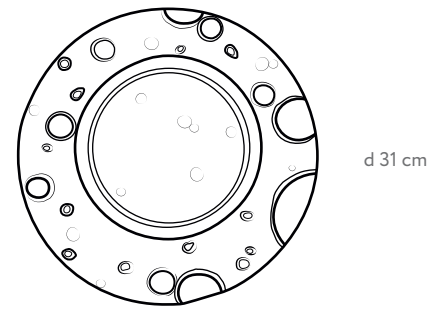

Solid Water

handmade tableware

LUNA

Rectangular plate

Material: glass matt

Color:

SKU: LN-TR-GR

Round plate

Bowl 12 cm

d ~12 cm

Material: glass

Color:

SKU: ST-S-WT-MAT

SKU: ST-S-GR-MAT

Bowl 15 cm

d ~15 cm