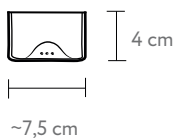

Mini bowl 125 ml

Material: glass

Color:

SKU: RE-125-GL-WT

SKU: RE-125-GL-BT