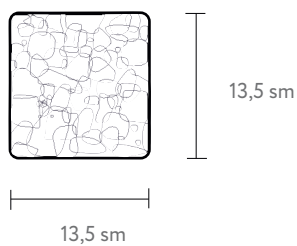

Tray 27x13,5 sm

Material: glass

Color:

Tray 27x9 sm

Material: glass

Color:

Mini tray 9x9 sm

Material: glass

Color:

Chopsticks holder 6 sm

Material: glass

Color:

Tray 13,5x13,5 sm

Material: glass

Color:

Cutlery holder 9 sm