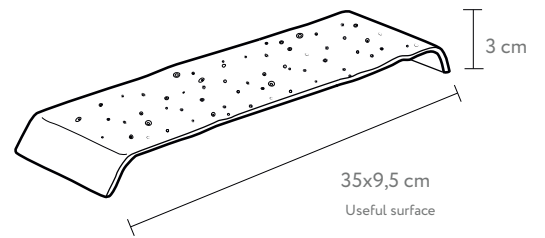

Podium 37 cm

Material: glass

Color:

SKU: TOP-M-WT

SKU: TOP-M-GR