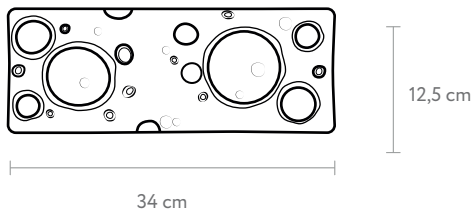

Rectangular plate

Material: glass matt

Color:

SKU: LN-TR-GR