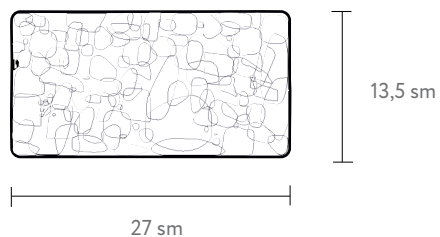

SKU: RE-VS-MAT-WT

SKU: RE-VS-MAT-BT

FREEZE SLAB

Tray 27x13,5 sm

Material: glass

Color:

SKU: FS-L-WT

SKU: FS-L-GR