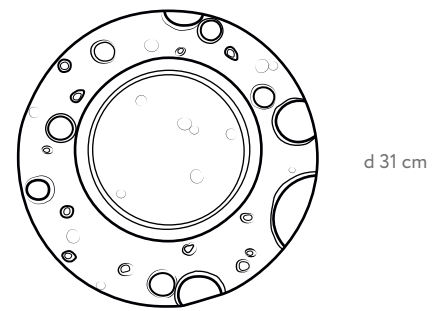

Solid Water

handmade tableware

LUNA

Rectangular plate

Material: glass matt

Color:

SKU: LN-TR-GR

Round plate

Bowl 12 cm

d ~12 cm

Material: glass

Color:

SKU: ST-S-WT-MAT

SKU: ST-S-GR-MAT

Bowl 15 cm

d ~15 cm