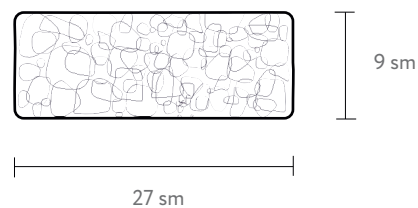

Tray 27x9 sm

Material: glass

Color:

SKU: FS-M-WT

SKU: FS-M-GR