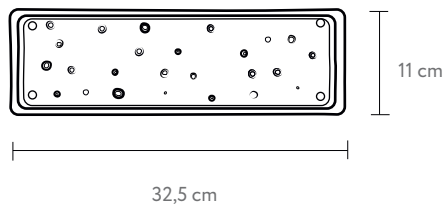

Plate with a rim 18 cm

Material: glass

SKU:	Color:
N-NR-P-S-BR	
N-NR-P-S-WT	
N-NR-P-S-GR	

Plate with a wavy rim 18 cm

Material: glass

SKU:	Color:
N-NR-P-S-BR-1	
N-NR-P-S-WT-1	
N-NR-P-S-GR-1	

PEBBLE

Tray 32,5 x11 cm

Material: glass

Color:

SKU: PB-TR-WT

SKU: PB-TR-GR

Mimi tray 11 x11 cm

Material: glass

Color:

SKU: PB-XS-WT

SKU: PB-XS-GR

Tray 32,5 x11 cm / matt

Material: glass

Color:

SKU: PB-TR-MAT-WT

SKU: PB-TR-MAT-GR

Mini tray 11 x11 cm/ matt

Material: glass