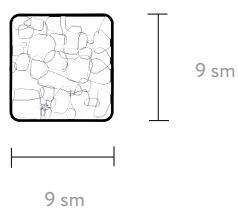

Tray 27x9 sm

Material: glass

Color:

SKU: FS-M-WT

SKU: FS-M-GR

Mini tray 9x9 sm

Material: glass

Color: