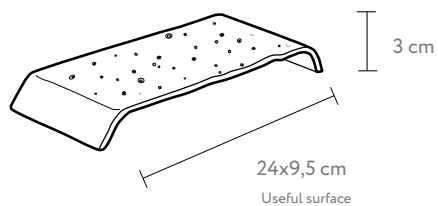

SKU: PB-XS-GR

Tray 32,5 x11 cm / matt

Material: glass

Color:

SKU: PB-TR-MAT-WT

SKU: PB-TR-MAT-GR

Mini tray 11 x11 cm/ matt

Material: glass

Color:

SKU: PB-XS-MAT-WT

SKU: PB-XS-MAT-GR

TOP

Podium 27 cm

Material: glass

Color:

SKU: TOP-S-WT