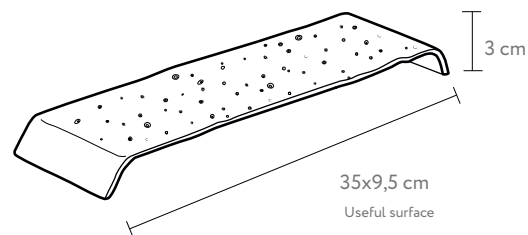

Podium 37 cm

Material: glass

Color:

SKU: TOP-M-WT

SKU: TOP-M-GR