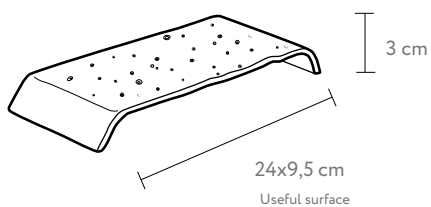

SKU: TOP-S-GR

Podium 37 cm

Material: glass

Color:

SKU: TOP-M-WT

SKU: TOP-M-GR

Podium 27 cm / matt

Material: glass