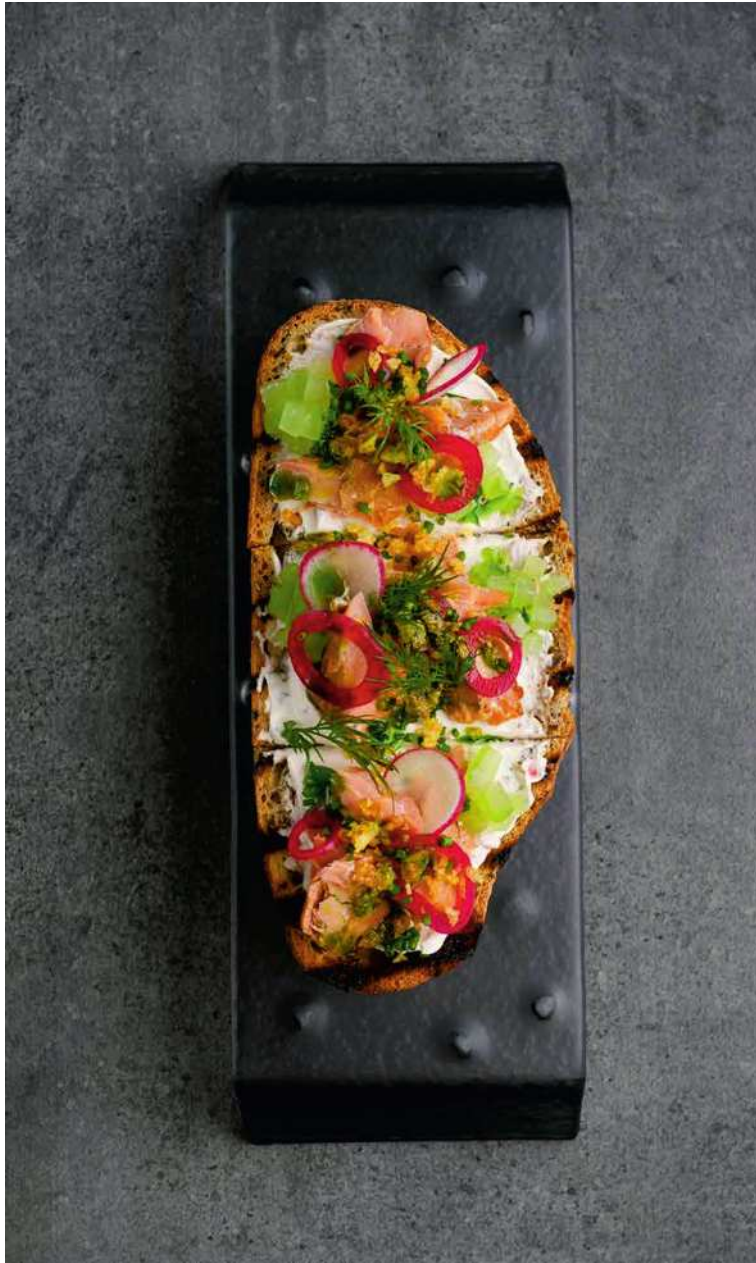

Color:

SKU: PB-XS-MAT-WT

SKU: PB-XS-MAT-GR

TOP

Podium 27 cm

Material: glass

Color:

SKU: TOP-S-WT