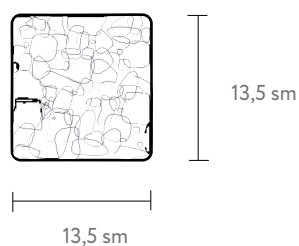

Tray 27x9 sm

Material: glass

Color:

SKU: FS-M-WT

SKU: FS-M-GR

Mini tray 9x9 sm

Material: glass

Color:

SKU: FS-XS-WT

SKU: FS-XS-GR

Chopsticks holder 6 sm

Material: glass

Color:

SKU: FS-6-WT

SKU: FS-6-GR

Tray 13,5x13,5 sm