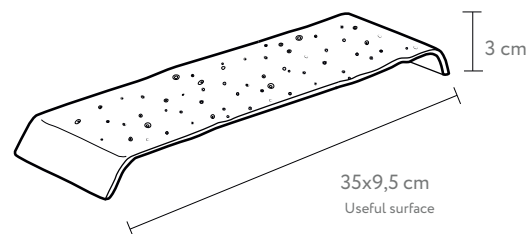

Color:

SKU: TOP-S-MAT-WT

SKU: TOP-S-MAT-GR

Podium 37 cm / matt

Material: glass

Color:

SKU: TOP-M-MAT-WT

SKU: TOP-M-MAT-GR

WOOD

Bowl 24 sm / 400 ml

d 24 cm

Material: glass

Color:

SKU: WD-B-BR

Plate 29 cm

d 29 cm