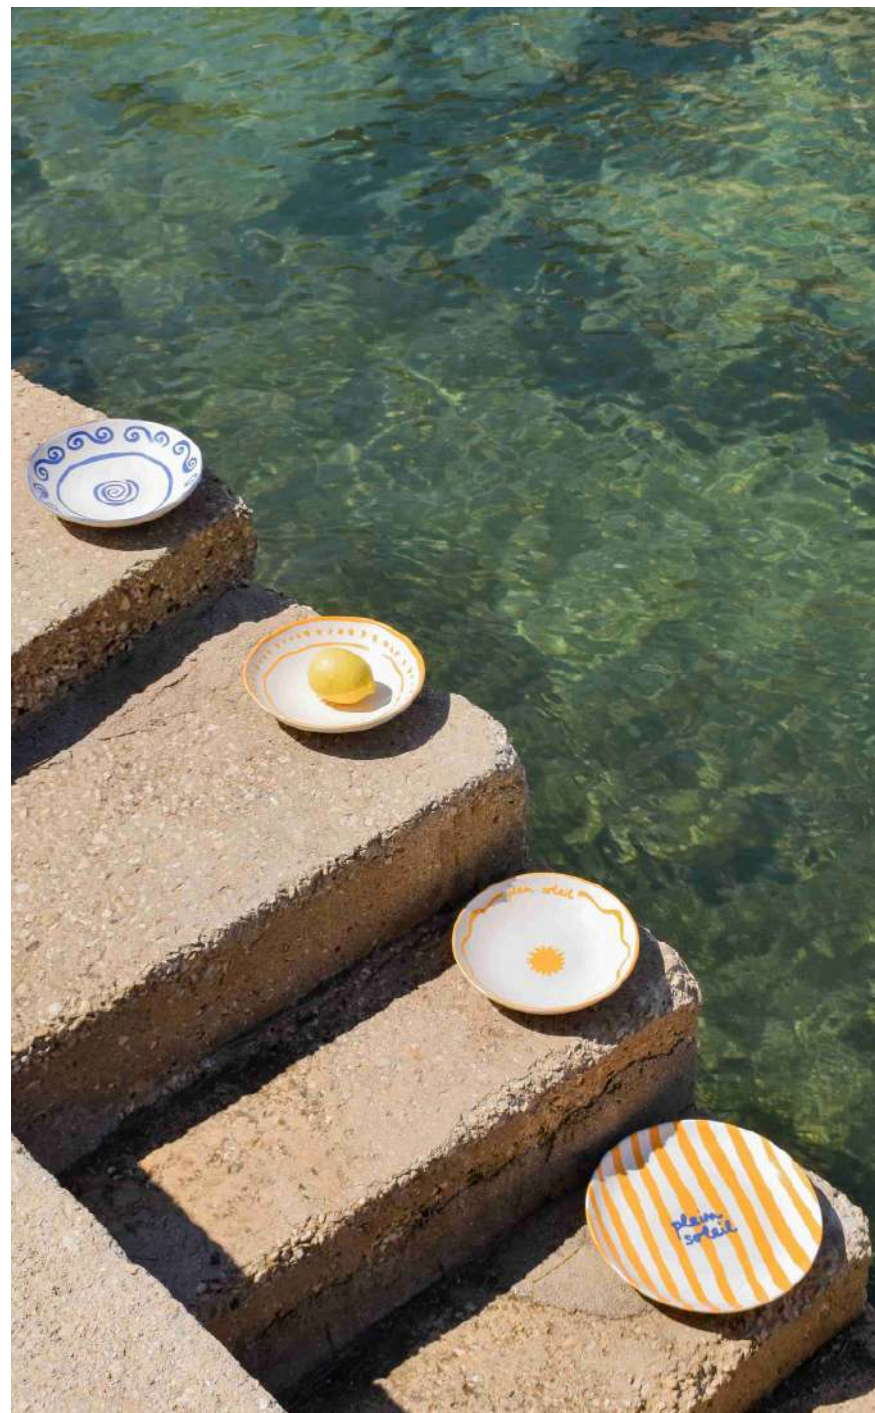

# Shapes

**DINNER PLATE**  
Ø 27 cm, 0.91 kg

**YELLOW BOWL**  
Ø 22 cm x H 4 cm, 0.60 kg

**BLU BOWL**  
Ø 22 cm x H 4 cm, 0.60 kg

**WHITE BOWL**  
Ø 22 cm x H 4 cm, 0.60 kg

# Shapes available

**SMALL PLATE**  
Ø 18 cm, 0.35 kg

**OVAL PLATE**  
l. 24 cm, 0.40 kg

**BOWLS**  
Ø 13 cm x H 3 cm, 0.20 kg  
Ø 15 cm x H 3 cm, 0.32 kg