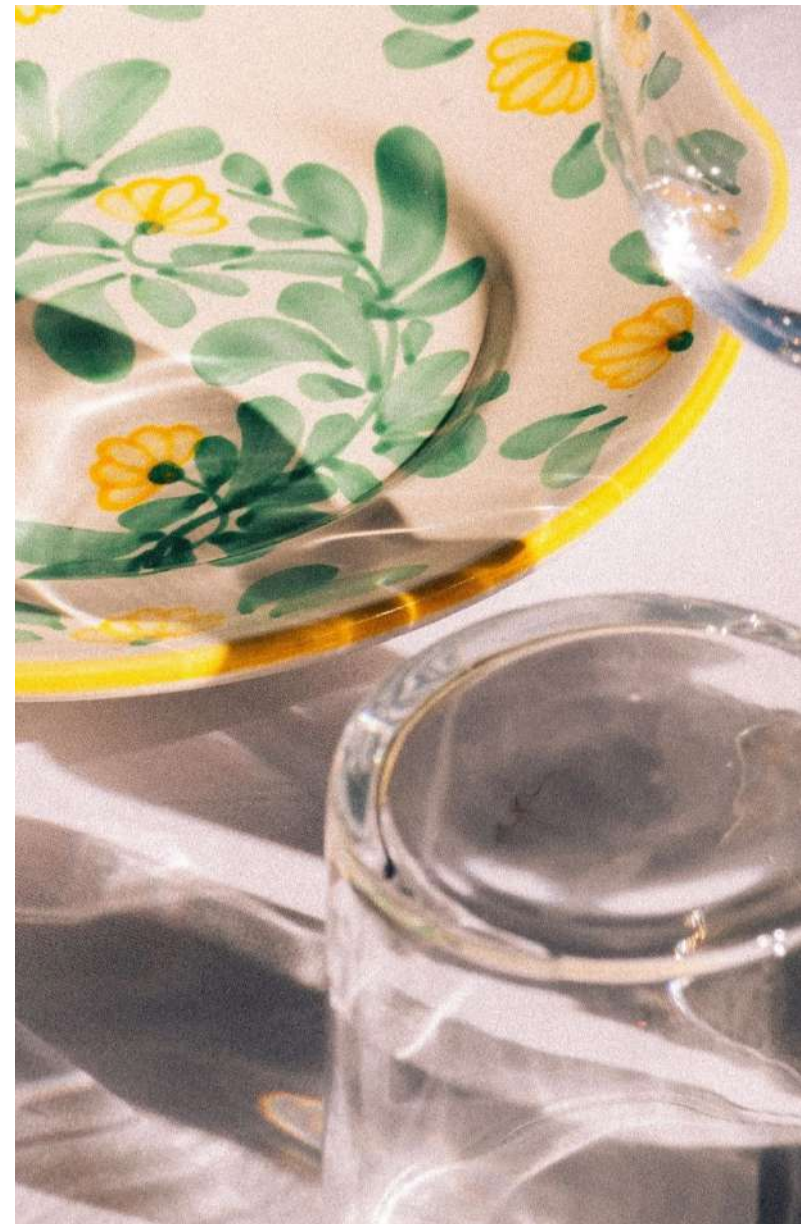

# Plates shapes

**RIM DINNER PLATE**

Ø 26 cm  
weight 0.95 kg

**RIM DEEP PLATE**

Ø 24 cm  
hauteur 5 cm  
weight 0.75 kg

**RIM DESSERT PLATE**

Ø 21 cm  
weight 0.50 kg